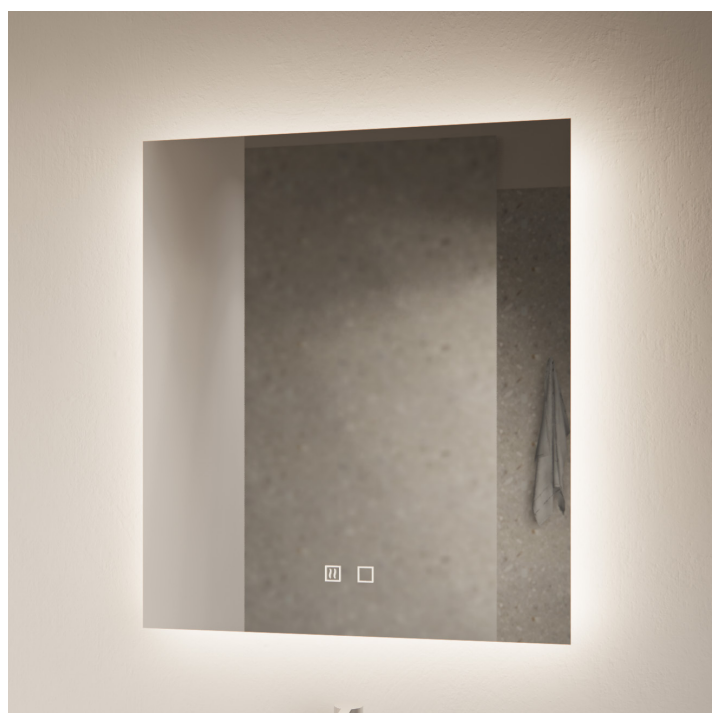

Over de spiegel Backlight

Afmeting cm	Artikelnummer	Adviesprijs
60 x 70	6L060V2	€ 280,00
70 x 70	6L070V2	€ 290,00
80 x 70	6L080V2	€ 300,00
90 x 70	6L090V2	€ 310,00
100 x 70	6L100V2	€ 320,00
120 x 70	6L120V2	€ 340,00
140 x 70	6L140V2	€ 360,00
150 x 70	6L150V2	€ 370,00
160 x 70	6L160V2	€ 380,00
180 x 70	6L180V2	€ 420,00

Specificaties

Verlichting

De verlichting is verstel- en dimbaar in 3500, 5000 en 6500 Kelvin door middel van de rechter touch sensor.

Spiegelverwarming

Voorkom een beslagen spiegel. Te bedienen door middel van de linker touch sensor.

Optioneel

Premium LED strip

Kies voor een COB LED strip in plaats van een SMD LED strip tegen een meerprijs van 20%, levertijd 3-5 weken.

Rookglas

Kies voor stijlvol rookglas tegen een meerprijs van 20%, levertijd 3-5 weken.