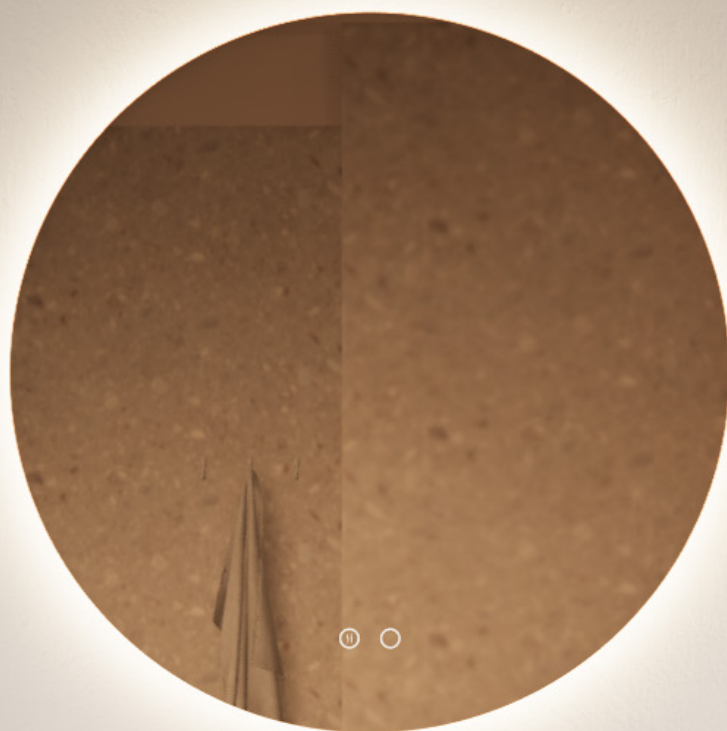

Okó Koper

Over de spiegel Oko Koper

Afmeting cm	Artikelnummer	Adviesprijs
40	6R040OK	€ 330,00
60	6R060OK	€ 380,00
80	6R080OK	€ 480,00
100	6R100OK	€ 500,00
120	6R120OK	€ 530,00