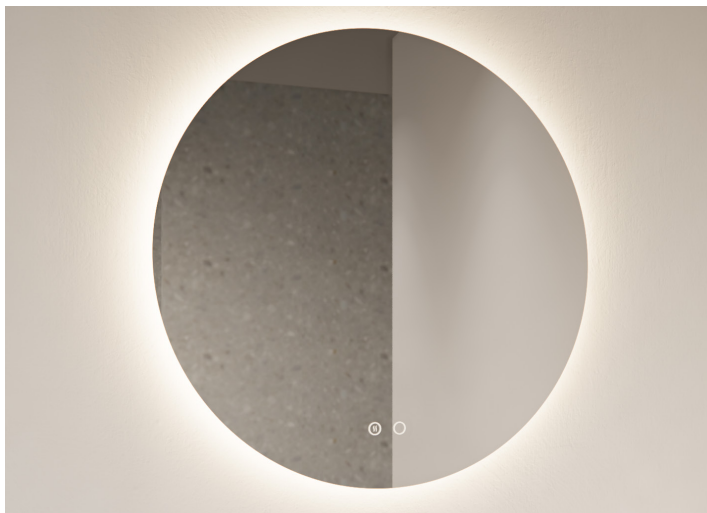

Over de spiegel Oko

Afmeting cm	Artikelnummer	Adviesprijs
40	6C040V2	€ 225,00
60	6C060V2	€ 245,00
70	6C070V2	€ 265,00
80	6C080V2	€ 285,00
90	6C090V2	€ 300,00
100	6C100V2	€ 375,00
120	6C120V2	€ 380,00
140	6C140V2	€ 495,00

Specificaties

Verlichting

De verlichting is verstel- en dimbaar in 3500, 5000 en 6500 Kelvin door middel van de rechter touch sensor.

Spiegelverwarming

Voorkom een beslagen spiegel. Te bedienen door middel van de linker touch sensor.

Optioneel

Premium LED strip

Kies voor een COB LED strip in plaats van een SMD LED strip tegen een meerprijs van 20%, levertijd 3-5 weken.

Rookglas

Kies voor stijlvol rookglas tegen een meerprijs van 20%, levertijd 3-5 weken.