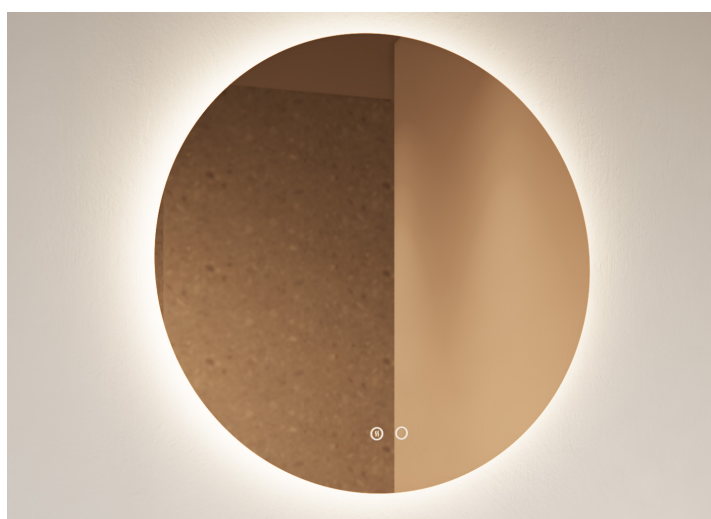

Over de spiegel Oko Koper

Afmeting cm	Artikelnummer	Adviesprijs
40	6R040OK	€ 330,00
60	6R060OK	€ 380,00
80	6R080OK	€ 480,00
100	6R100OK	€ 500,00
120	6R120OK	€ 530,00

Specificaties

Koperglas

Verlichting

De verlichting is verstel- en dimbaar in 3500, 5000 en 6500 Kelvin door middel van de rechter touch sensor.

Spiegelverwarming

Voorkom een beslagen spiegel. Te bedienen door middel van de linker touch sensor.

Optioneel

Premium LED strip

Kies voor een COB LED strip in plaats van een SMD LED strip tegen een meerprijs van 20%, levertijd 3-5 weken.