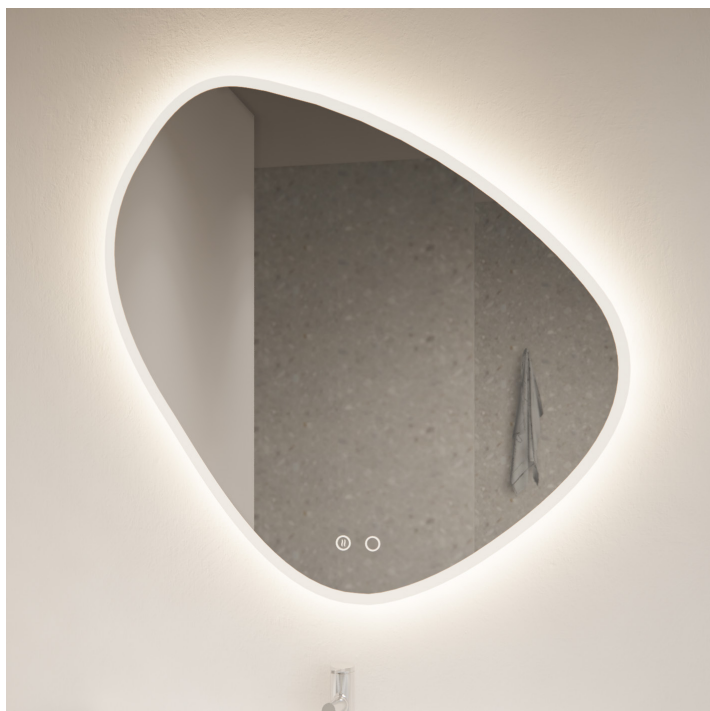

Over de spiegel Fury Satine

Afmeting cm	Artikelnummer	Adviesprijs
80 x 80	SPFYSA080	€ 500,00
100 x 100	SPFYSA100	€ 570,00
120 x 120	SPFYSA120	€ 720,00

Specificaties

Verlichting

De verlichting is verstel- en dimbaar in 3500, 5000 en 6500 Kelvin door middel van de rechter touch sensor.

Directe- en indirecte verlichting

Deze spiegel heeft zowel directe als indirecte verlichting.

Spiegelverwarming

Voorkom een beslagen spiegel. Te bedienen door middel van de linker touch sensor.

Optioneel

Premium LED strip

Kies voor een COB LED strip in plaats van een SMD LED strip tegen een meerprijs van 20%, levertijd 3-5 weken.

Rookglas

Kies voor stijlvol rookglas tegen een meerprijs van 20%, levertijd 3-5 weken.