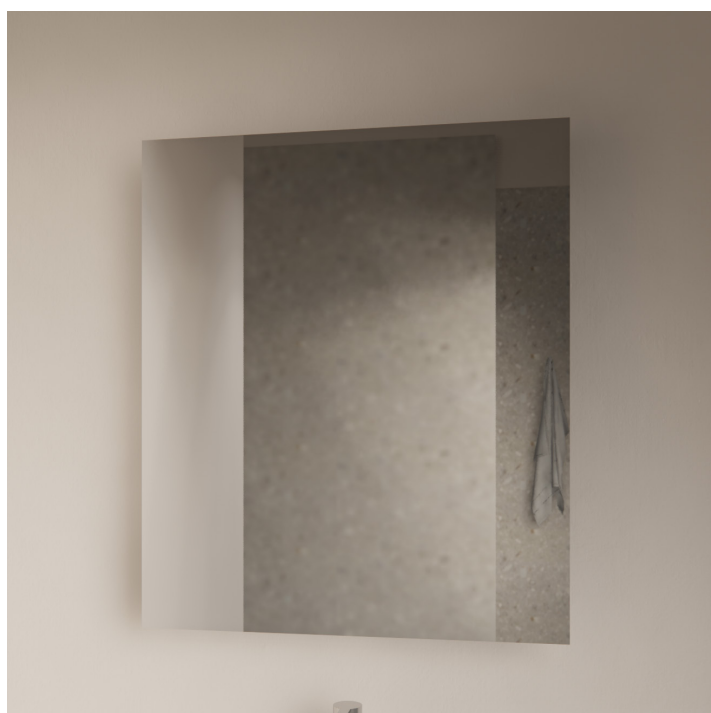

Over de spiegel Basic

Afmeting cm	Artikelnummer	Adviesprijs
60 x 70	6B060V2	€ 110,00
70 x 70	6B070V2	€ 120,00
80 x 70	6B080V2	€ 125,00
90 x 70	6B090V2	€ 135,00
100 x 70	6B100V2	€ 140,00
120 x 70	6B120V2	€ 150,00
140 x 70	6B140V2	€ 155,00
160 x 70	6B160V2	€ 165,00
180 x 70	6B180V2	€ 175,00

Optioneel

Rookglas

Kies voor stijlvol rookglas tegen een meerprijs van 20%, levertijd 3-5 weken.