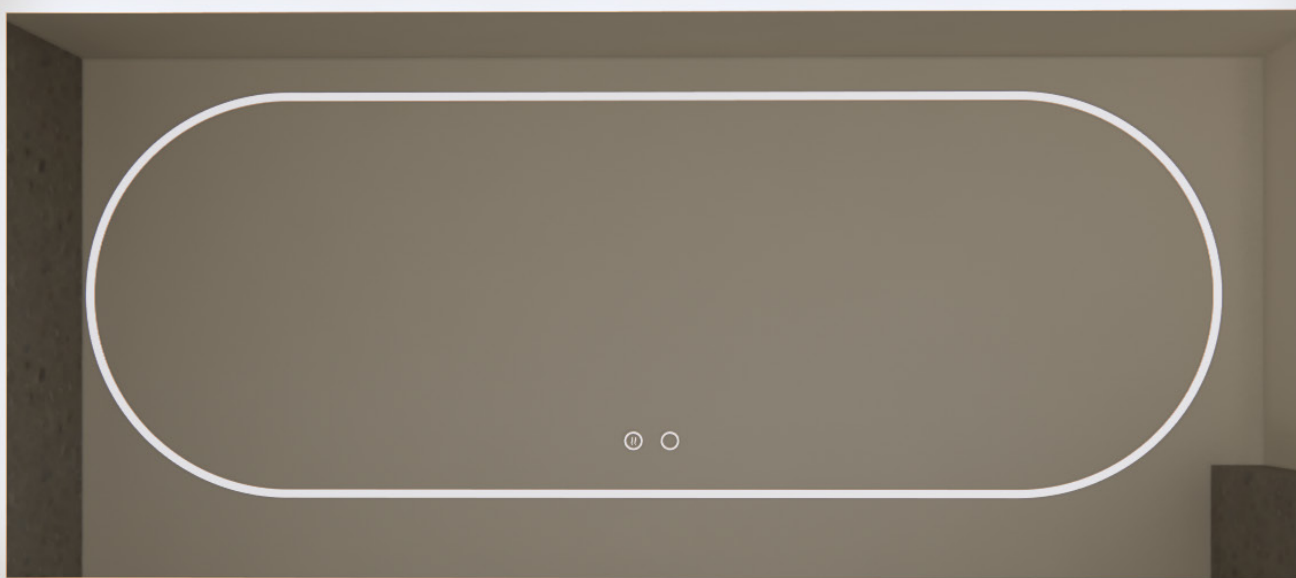

## Over de spiegel Nova Horizontaal

Afmeting cm	Artikelnummer	Adviesprijs
100 x 70	SO100V2	€ 540,00
120 x 70	SO120V2	€ 630,00
140 x 70	SO140V2	€ 670,00
160 x 70	SO160V2	€ 770,00
180 x 70	SO180V2	€ 830,00