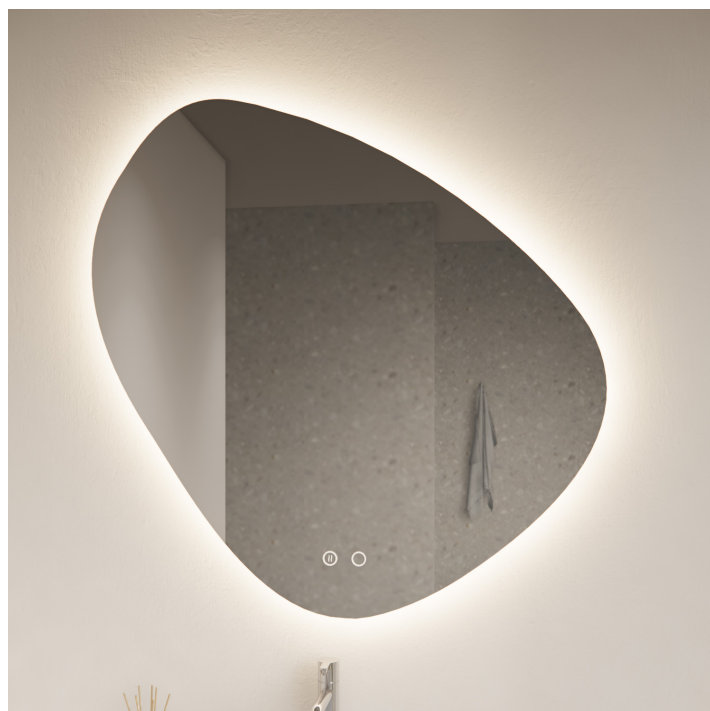

Over de spiegel Fury

Afmeting cm	Artikelnummer	Adviesprijs
80 x 80	6R080FU	€ 390,00
100 x 100	6R100FU	€ 460,00
120 x 120	6R120FU	€ 550,00

Specificaties

Verlichting

De verlichting is verstel- en dimbaar in 3500, 5000 en 6500 Kelvin door middel van de rechter touch sensor.

Spiegelverwarming

Voorkom een beslagen spiegel. Te bedienen door middel van de linker touch sensor.

Optioneel

Premium LED strip

Kies voor een COB LED strip in plaats van een SMD LED strip tegen een meerprijs van 20%, levertijd 3-5 weken.

Rookglas

Kies voor stijlvol rookglas tegen een meerprijs van 20%, levertijd 3-5 weken.